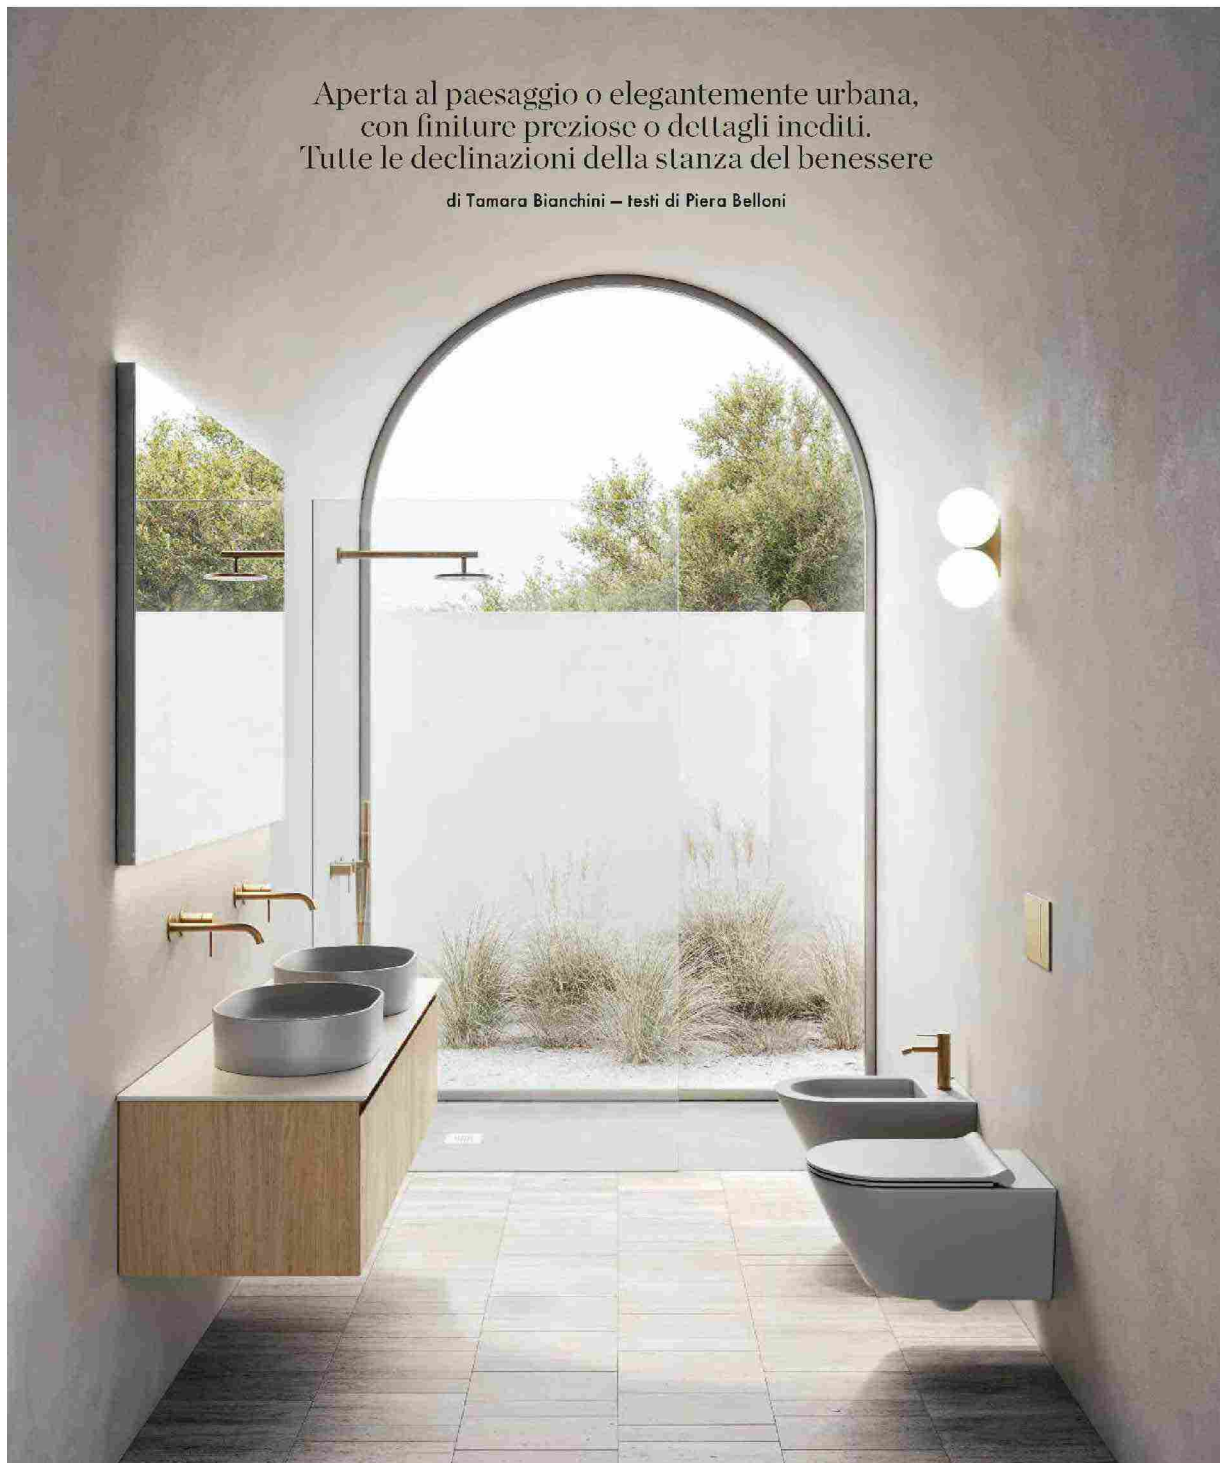

SPAZIO & MATERIA

Aperta al paesaggio o elegantemente urbana,
con finiture preziose o dettagli inediti.
Tutte le declinazioni della stanza del benessere

di Tamara Bianchini – testi di Piera Belloni

Camera con vista

Colorazioni sobrie, che accennano alla elegante semplicità della natura, caratterizzano la collezione Tonalità di Ceramica Catalano. Si spazia fra 8 tinte satiniate, dal bianco puro e lino al verde acqua, dal sabbia neutro al nero profondo, fino al grigio cemento, protagonista in foto, per i due lavabi da appoggio ovali Zero, cm 50x35, e i sanitari sospesi Sfera con wc dotato di sistema di scarico Silentech® e finitura antibatterica. Della stessa linea anche lavabi (rotondi e rettangolari) da incasso, con piani in ceramica coordinati, e freestanding. catalano.it

Ritmi geometrici

Ampia modularità, vasta gamma di finiture, una particolare lavorazione dell'anta squadrata con profilo a L e con due tipi di gola, flat o round: il sistema di arredi per il bagno Miko, design Vuesse per Scavolini, unisce la versatilità compositiva a una ricerca stilistica improntata a un'eleganza contemporanea. In foto, il contenitore sospeso con anta dogata in Rovere Lodge ha top in Abitum Gres Pietra Avorio e lavabo da appoggio Dear in Mineralsolid nero matt. Specchiera Phoenix con luci Fancy a sospensione, elemento Setup finitura antracite. scavolini.com